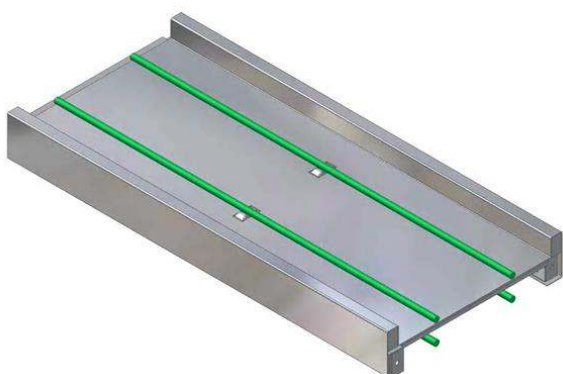

Movimentazione Stoviglie Trasportatore a corde lineare per vassoi - 1000 mm

ARTICOLO N° _____

MODELLO N° _____

NOME _____

SIS # _____

AIA # _____

865122 (HSCCT10)

Trasportatore a corde: unita'
lineare per vassoi, 1000 mm

Descrizione

Articolo N°

Realizzato in acciaio inox 304 AISI senza gambe. Cavi doppi in poliuretano rinforzato da 15 mm. Progettato per vassoi fino a 375x530 mm.

Caratteristiche e benefici

- Gambe non incluse.
- La gamma permette un elevato numero di combinazioni.
- A parete su richiesta.
- Possibilità di installare pulsanti di emergenza remoti di facile accesso.
- Carico massimo di 5 kg/m distribuito uniformemente.
- Per distanze superiori a 3 m è necessaria un'altra coppia di gambe.

Costruzione

- Per i vassoi fino a 375x530 mm.
- Trasportatori disponibili con bordo basso su un lato, per favorire lo scarico quando viene utilizzato come unità di smistamento.
- Tutte le superfici lisce con finitura lucida.
- Base trasportatore piana in acciaio inox per facilitare le operazioni di pulizia.
- Realizzata in acciaio inox AISI 304, spessore 1,5 mm.
- Corda in poliuretano rinforzato, larga 15 mm per facilitare lo scorrimento cesti e la pulizia.

14 kg

Regolazione altezza:

50/50 mm

Materiale vasca

AISI 304 - EN 1.4301